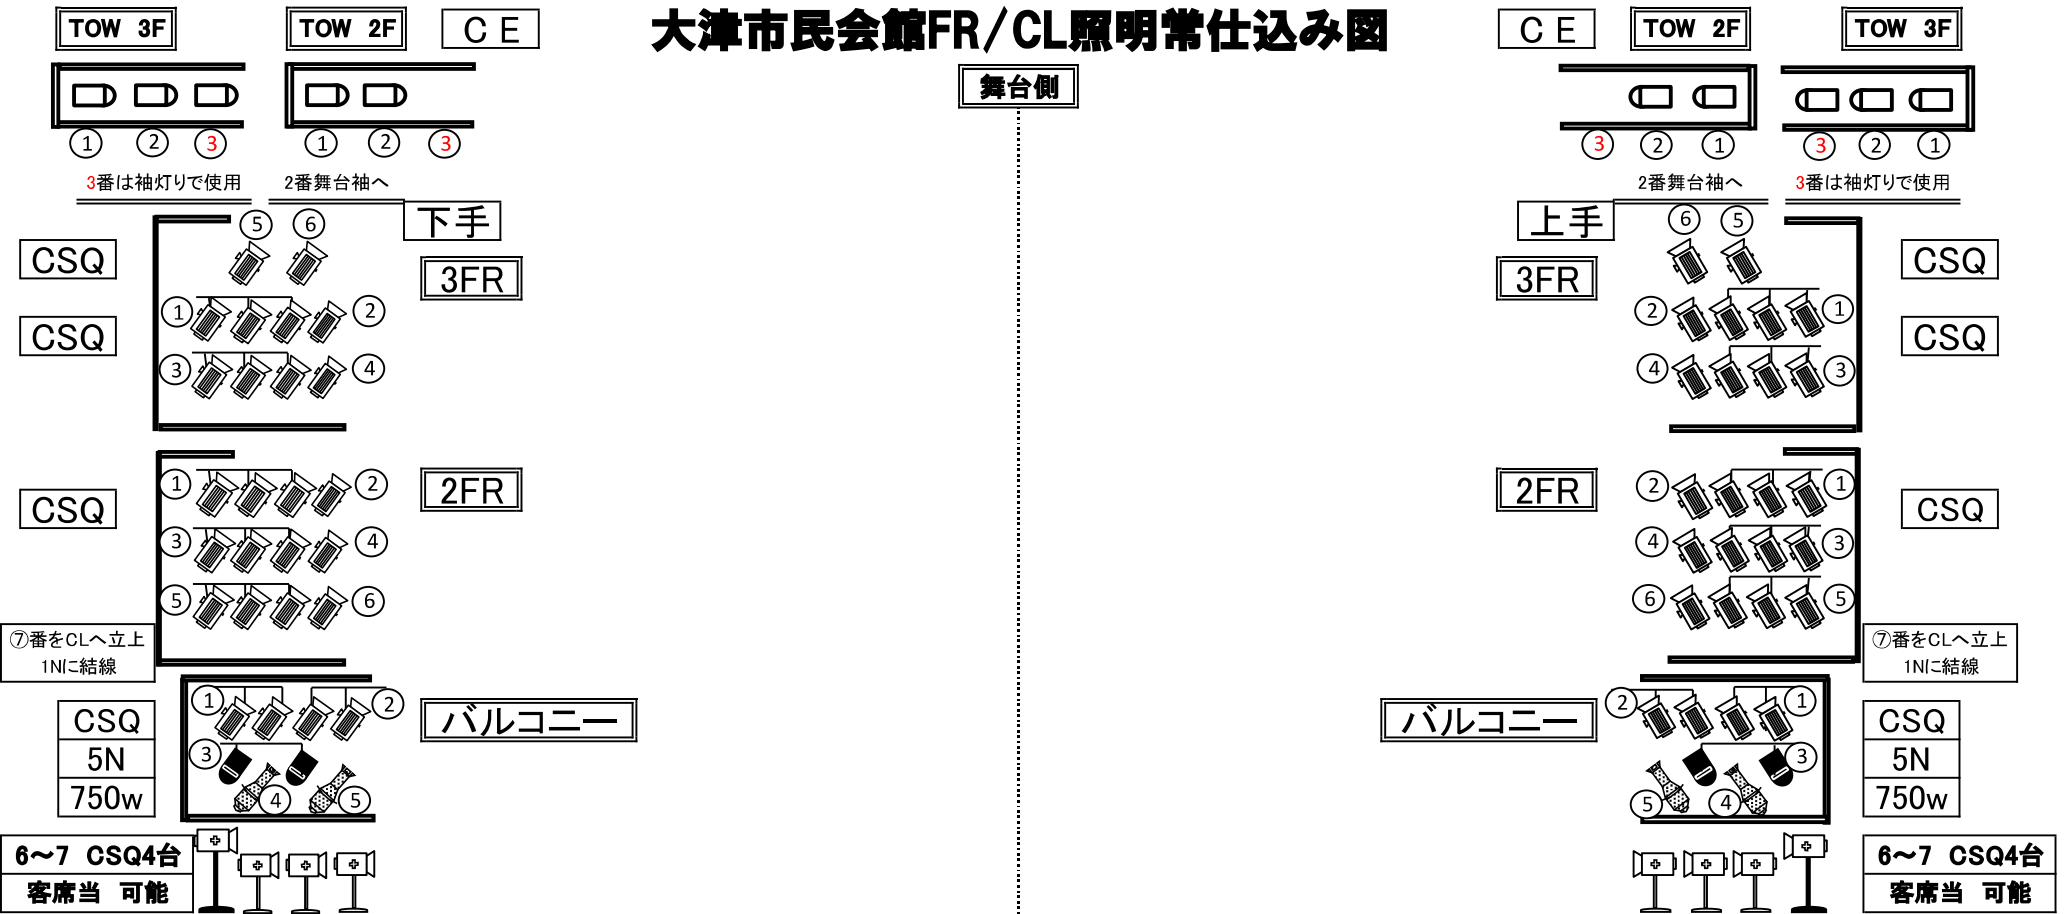

大津市民会館FR/CL照明常仕込み図

CL Hi-Vex: 250H 1.5Kw

ピンルーム: 客席後方映写室

昇る

8台4色 (1・18) 空き	2・6・13・17
	3・7・12・16
	4・8・11・15
	5・9・10・14

8台3色 + 6台4色	1・6・13・18
	2・7・12・17
	3・8・11・16
	4・10・15
	5・9・14

CL:回路取り:例