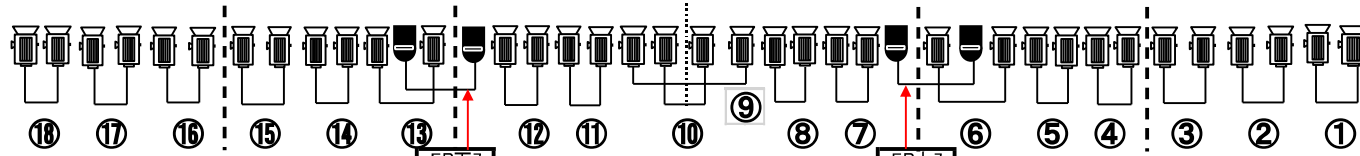

大津市民会館FR/CL照明常仕込み図

CL Hi-Vex: 250H 1.5Kw

ピンルーム: 客席後方映写室

昇る

8台4色 (1・18) 空き	2・6・13・17
	3・7・12・16
	4・8・11・15
	5・9・10・14

8台3色 + 6台4色	1・6・13・18
	2・7・12・17
	3・8・11・16
	4・10・15
	5・9・14

CL:回路取り:例